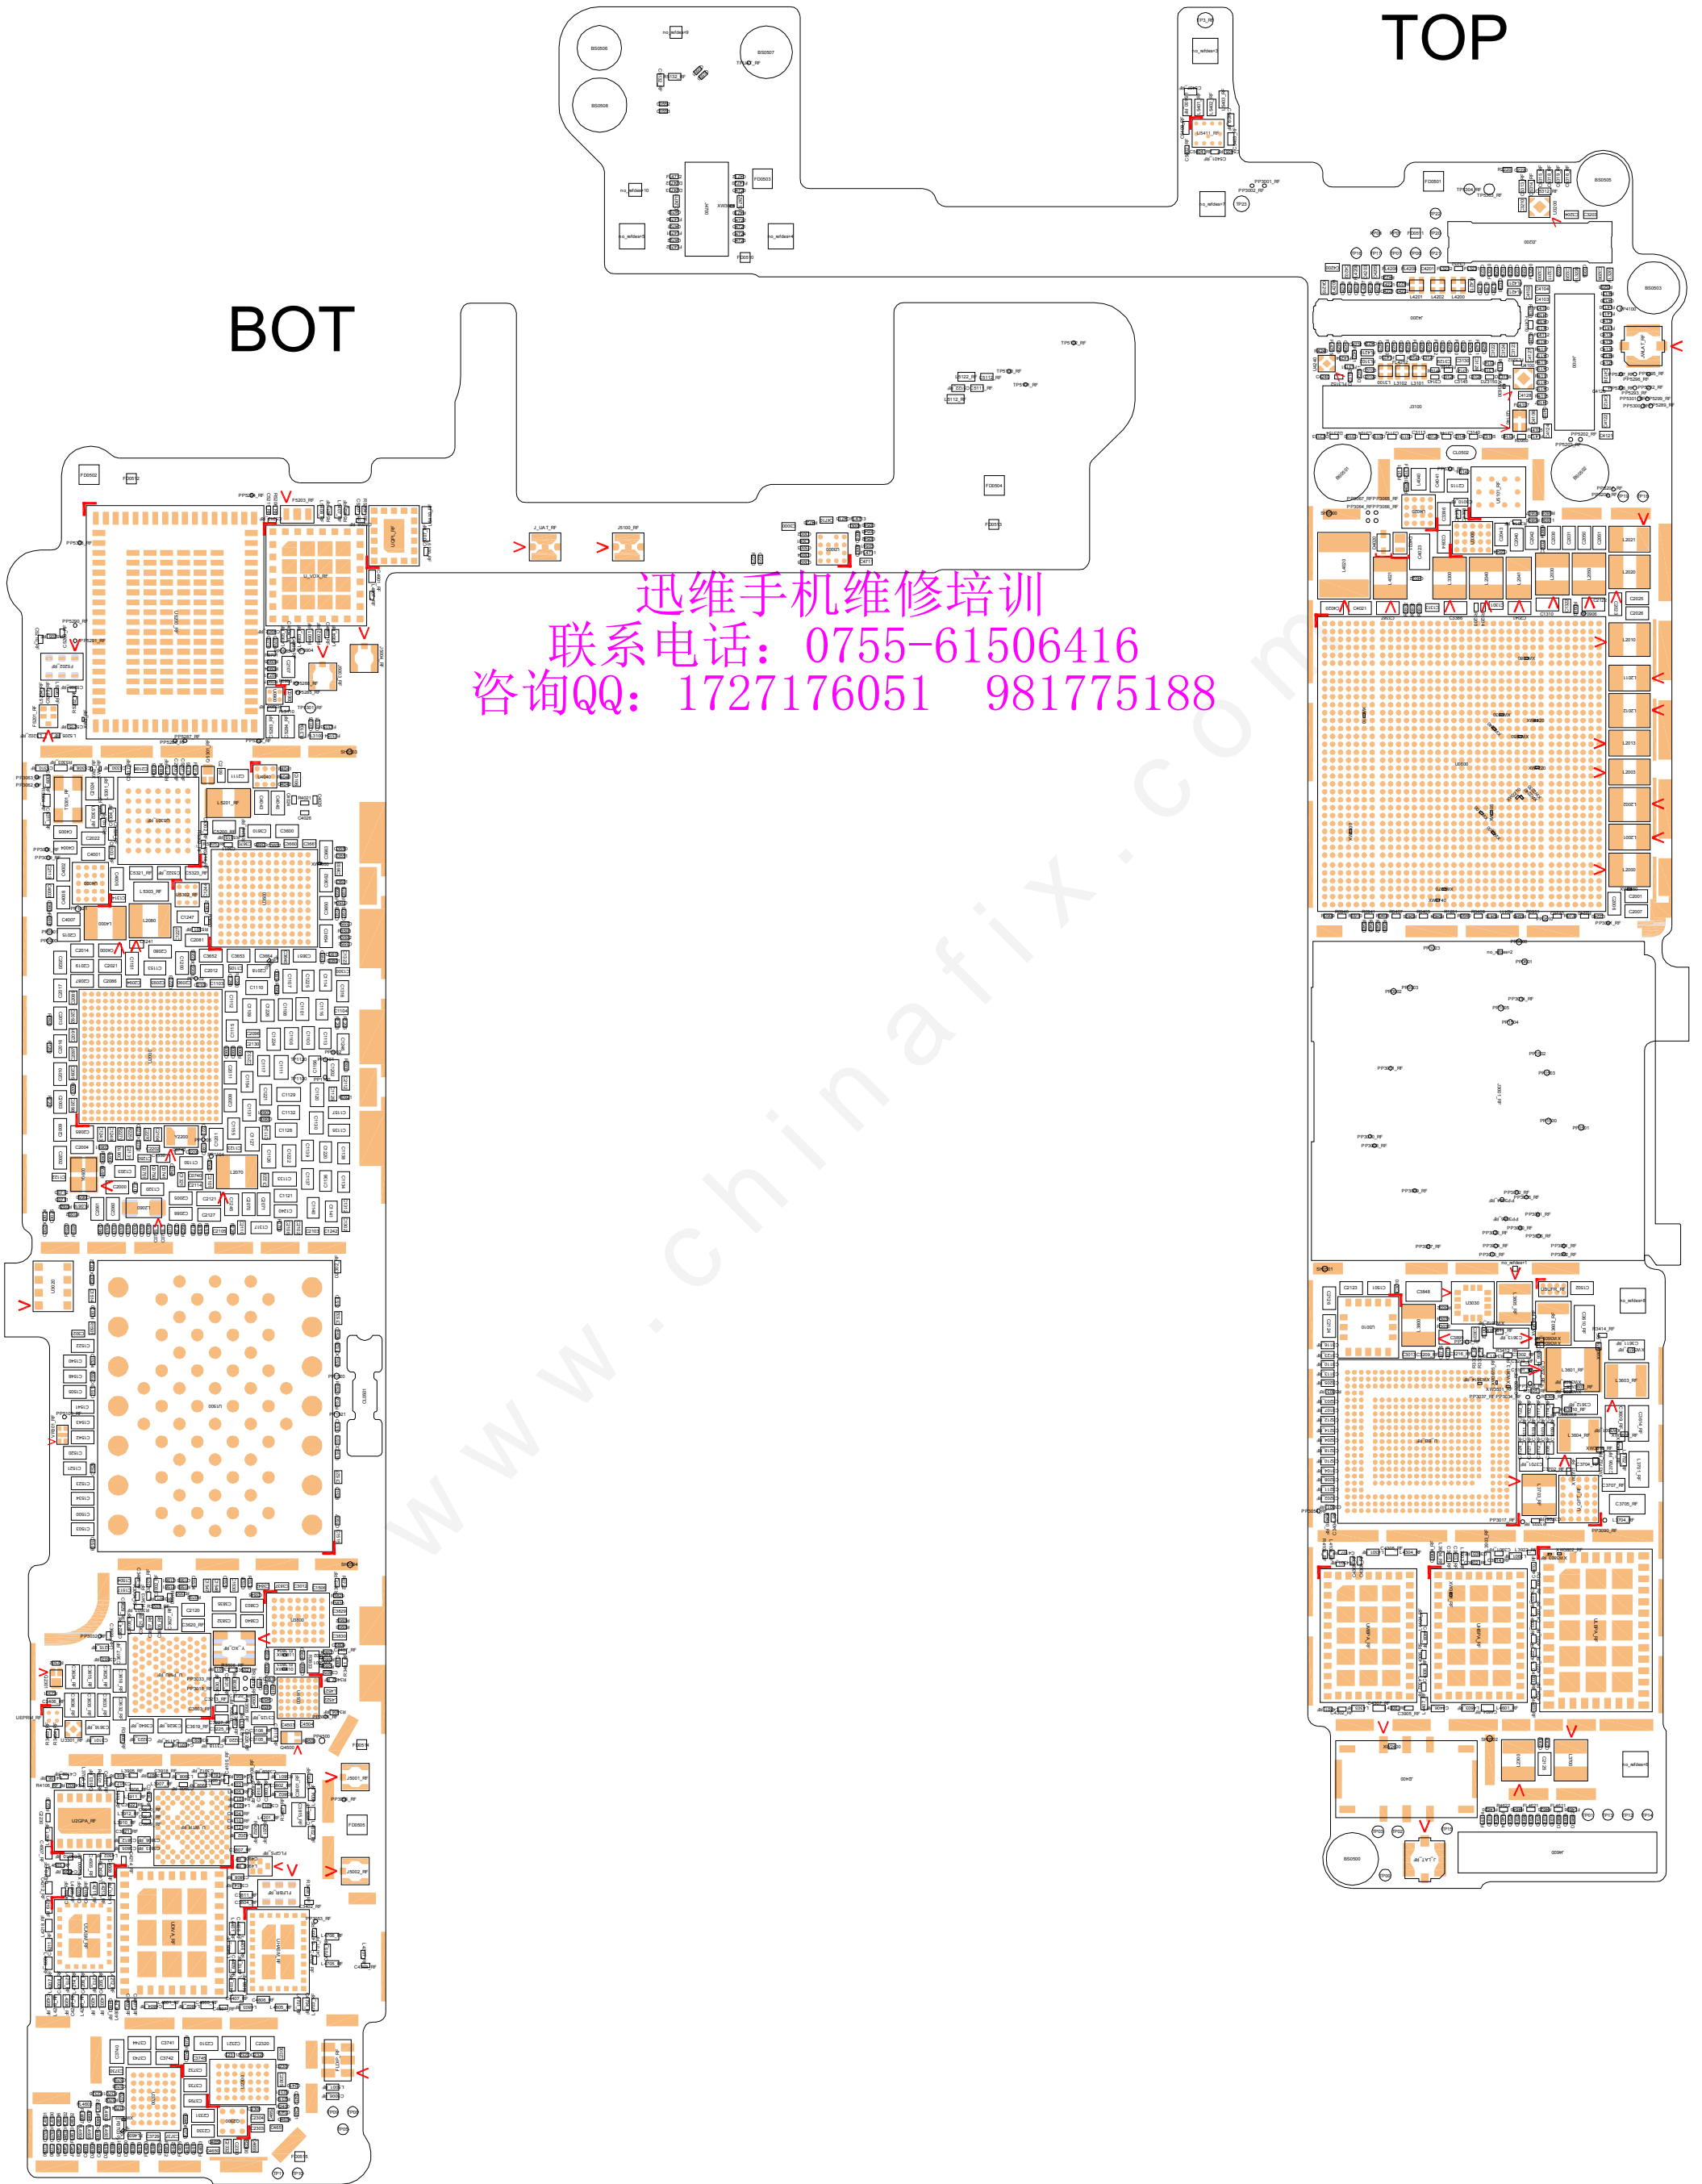

N71位置图

迅维手机维修培训
联系电话：0755-61506416
咨询QQ：1727176051 981775188