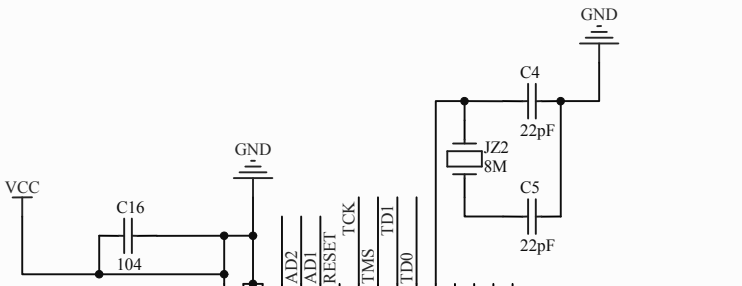

RESET

Wireless NRF24L01

无线、参考电压、ad接口

JTAG

串口通信

\* msp430f149imp

最小系统

电源、电压检测