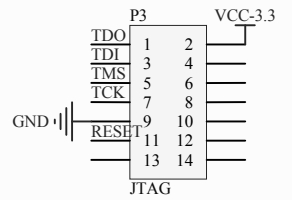

RESET

Wireless NRF24L01

无线、参考电压、ad接口

JTAG

串口通信

\* msp430f149imp

最小系统

电源、电压检测