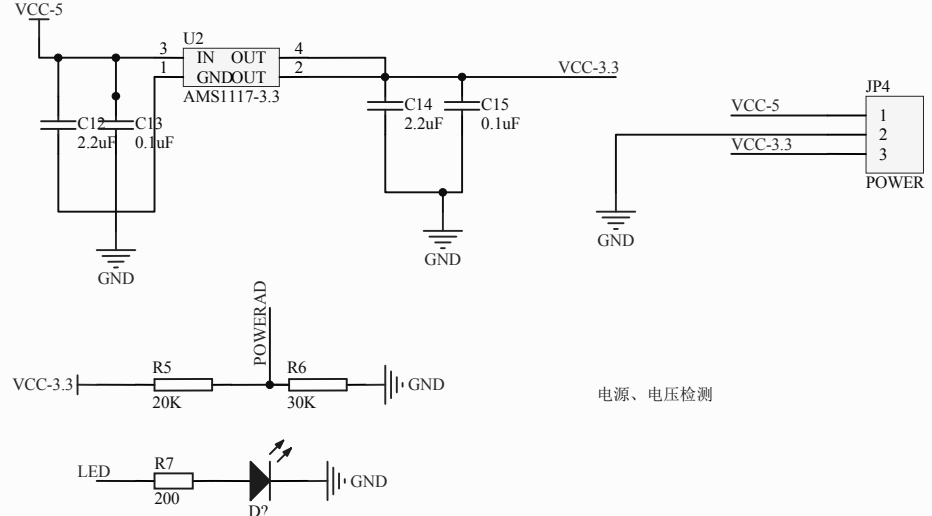

RESET

Wireless NRF24L01

无线、参考电压、ad接口

JTAG

串口通信

\* msp430f149imp

最小系统

电源、电压检测