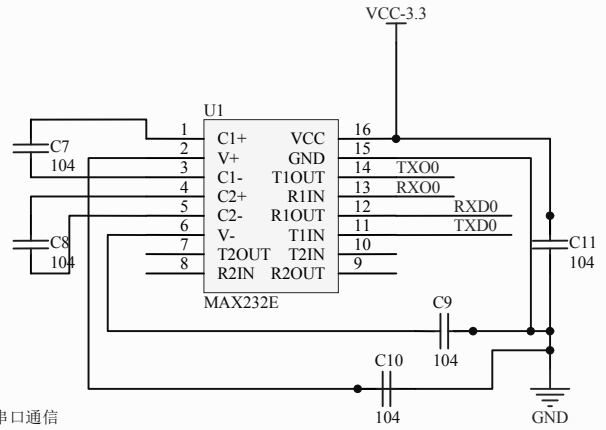

RESET

Wireless NRF24L01

无线、参考电压、ad接口

JTAG

串口通信

\* msp430f149imp

最小系统

电源、电压检测