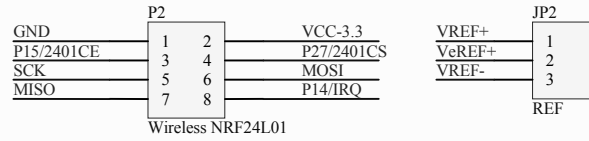

RESET

Wireless NRF24L01

无线、参考电压、ad接口

JTAG

串口通信

\* msp430f149imp

最小系统

电源、电压检测