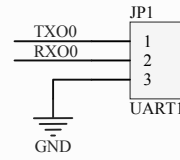

RESET

Wireless NRF24L01

无线、参考电压、ad接口

JTAG

串口通信

\* msp430f149imp

最小系统

电源、电压检测