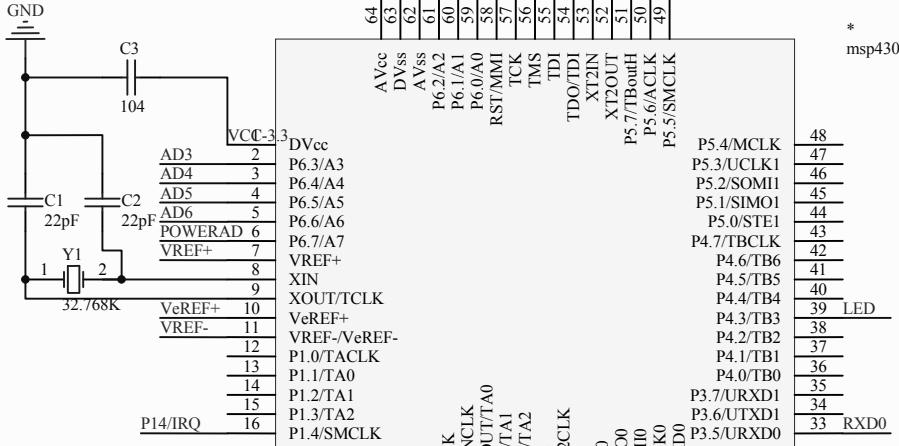

RESET

Wireless NRF24L01

无线、参考电压、ad接口

JTAG

串口通信

\* msp430f149imp

最小系统

电源、电压检测