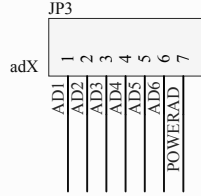

RESET

Wireless NRF24L01

无线、参考电压、ad接口

JTAG

串口通信

\* msp430f149imp

最小系统

电源、电压检测