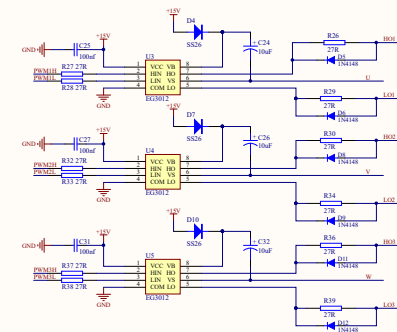

DSP

降压电路

相电流采集

降压电路

驱动电路

复位

晶振

降压电路

JTAG

母线电压采集

扩展接口

逆变电路

电位器

按键

编码器采集

霍尔采集

相电压采集

母线电流采集