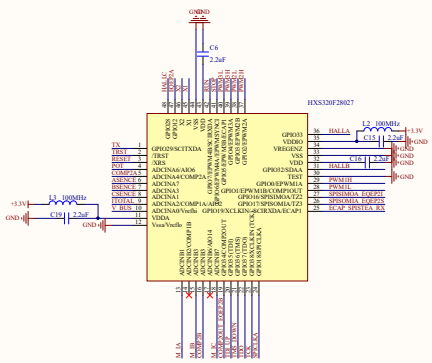

DSP

降压电路

相电流采集

降压电路

驱动电路

复位

晶振

降压电路

JTAG

母线电压采集

扩展接口

逆变电路

电位器

按键

编码器采集

霍尔采集

相电压采集

母线电流采集