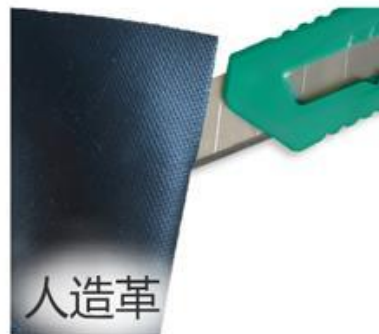

一套两只，绿色、黄色随心使用

锋利 锐不可挡

刀片采用SK4合金钢制造，较一般常见SK5刀片锋利、硬度高

一片8节，如尖端不锋利，可折断露出一节继续使用

刚柔并济 舒适手柄

ABS工程塑料制造刀柄，弧形设计贴合手掌，握感舒适

一个动作由钝转利

尾端折刀器，方便折断旧刀片

退掉旧刀片

装上新刀片

插入刀柄

装上尾盖折刀器

换刀片完成

割你想割 切你想切

※刀片锋利尖锐，使用时请注意安全
※请将美工刀存放在儿童接触不到的地方，以免发生危险

产品规格			
产品尺寸	154x36x20mm	颜色/数量	绿色x1 黄色x1
刀片尺寸	109x18x0.5mm	盒装刀片	6片/盒
材质			
本体：ABS		刀片：SK4	

PD-523

Pro'sKit®

UTILITY KNIFE SET

Value Pack

2 Knife + 3 Blades

Lightweight & Safe

Sharp & Snap Off Blade