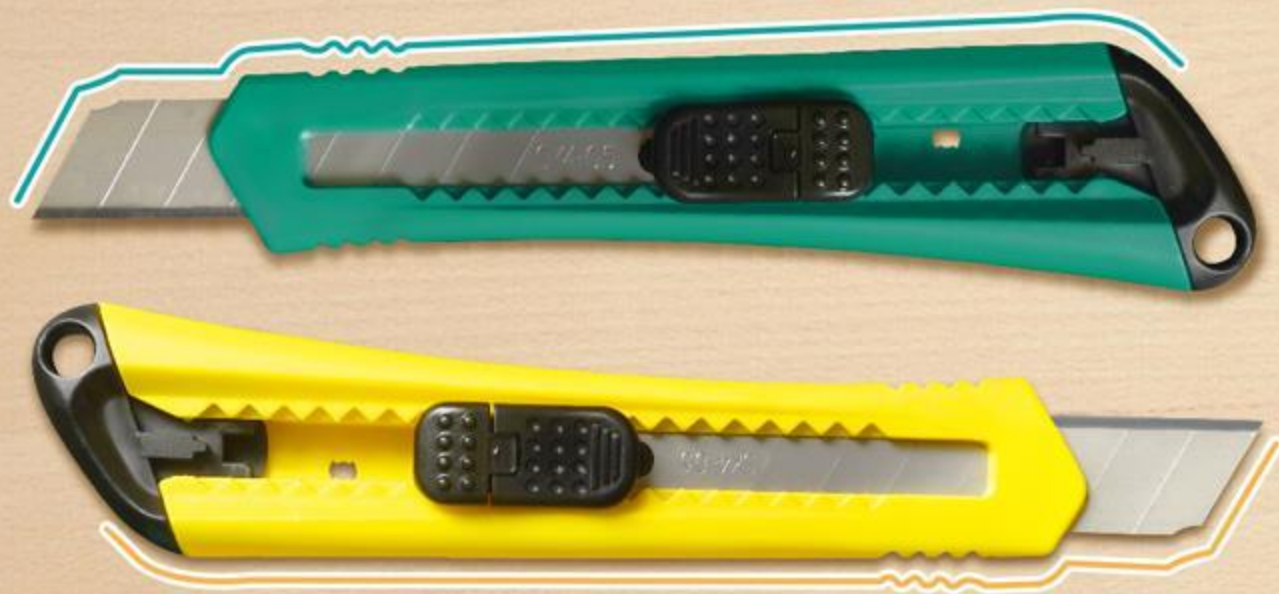

Pro'sKit®

Professional Tool Solutions Since 1991

刀片一盒6pcs

SK4钢材

PD-523

美工刀套装

实惠套装 锋利体验

两种款式一次拥有

一套两只，绿色、黄色随心使用

锋利 锐不可挡

刀片采用SK4合金钢制造，较一般常见SK5刀片锋利、硬度高

一片8节，如尖端不锋利，可折断露出一节继续使用

刚柔并济 舒适手柄

ABS工程塑料制造刀柄，弧形设计贴合手掌，握感舒适

一个动作由钝转利

尾端折刀器，方便折断旧刀片

将旧刀头
插入折刀器

沿着刀片
斜线折断

按钮锁定

使用舒心

非锁定状态

锁定状态

旧刀换新 便利快捷

按住尾部按钮，拆掉尾盖折刀器

退掉旧刀片

装上新刀片

插入刀柄

装上尾盖折刀器

换刀片完成

割你想割 切你想切

※刀片锋利尖锐，使用时请注意安全
※请将美工刀存放在儿童接触不到的地方，以免发生危险

产品规格			
产品尺寸	154x36x20mm	颜色/数量	绿色x1 黄色x1
刀片尺寸	109x18x0.5mm	盒装刀片	6片/盒
材质			
本体：ABS		刀片：SK4	