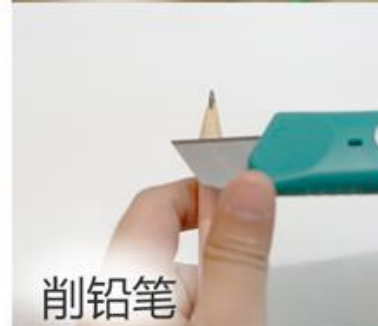

退掉旧刀片

装上新刀片

插入刀柄

装上尾盖折刀器

换刀片完成

割你想割 切你想切

※刀片锋利尖锐，使用时请注意安全
※请将美工刀存放在儿童接触不到的地方，以免发生危险

产品规格			
产品尺寸	154x36x20mm	颜色/数量	绿色x1 黄色x1
刀片尺寸	109x18x0.5mm	盒装刀片	6片/盒
材质			
本体：ABS		刀片：SK4	