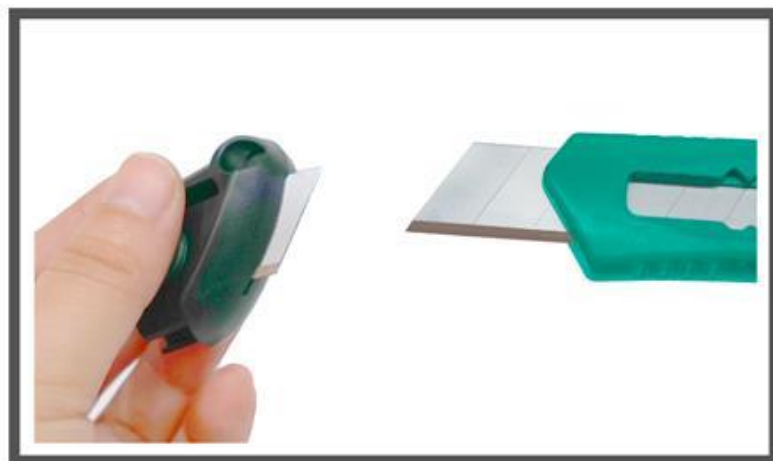

一套两只，绿色、黄色随心使用

锋利 锐不可挡

刀片采用SK4合金钢制造，较一般常见SK5刀片锋利、硬度高

一片8节，如尖端不锋利，可折断露出一节继续使用

刚柔并济 舒适手柄

ABS工程塑料制造刀柄，弧形设计贴合手掌，握感舒适

一个动作由钝转利

尾端折刀器，方便折断旧刀片

将旧刀头
插入折刀器

沿着刀片
斜线折断

按钮锁定

使用舒心

非锁定状态

锁定状态

旧刀换新 便利快捷

按住尾部按钮，拆掉尾盖折刀器

退掉旧刀片

装上新刀片

插入刀柄

装上尾盖折刀器

换刀片完成

割你想割 切你想切

※刀片锋利尖锐，使用时请注意安全
※请将美工刀存放在儿童接触不到的地方，以免发生危险

产品规格			
产品尺寸	154x36x20mm	颜色/数量	绿色x1 黄色x1
刀片尺寸	109x18x0.5mm	盒装刀片	6片/盒
材质			
本体：ABS		刀片：SK4	