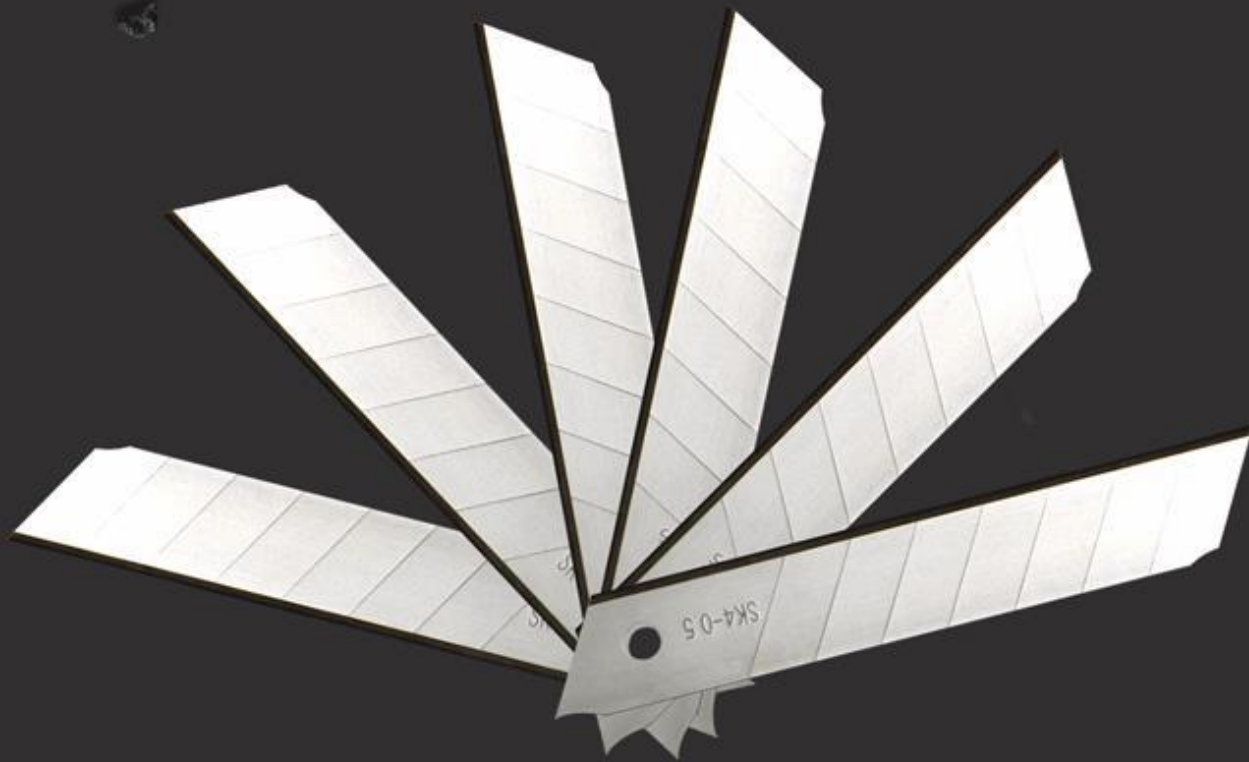

Pro'sKit®

Professional Tool Solutions Since 1991

刀片一盒6pcs

SK4钢材

PD-523

美工刀套装

实惠套装 锋利体验

两种款式一次拥有

一套两只，绿色、黄色随心使用

锋利 锐不可挡

刀片采用SK4合金钢制造，较一般常见SK5刀片锋利、硬度高

一片8节，如尖端不锋利，可折断露出一节继续使用

刚柔并济 舒适手柄

ABS工程塑料制造刀柄，弧形设计贴合手掌，握感舒适

一个动作由钝转利

尾端折刀器，方便折断旧刀片

将旧刀头
插入折刀器

沿着刀片
斜线折断

按钮锁定

使用舒心

非锁定状态

锁定状态

旧刀换新 便利快捷

按住尾部按钮，拆掉尾盖折刀器

退掉旧刀片

装上新刀片

插入刀柄

装上尾盖折刀器

换刀片完成

割你想割 切你想切

※刀片锋利尖锐，使用时请注意安全
※请将美工刀存放在儿童接触不到的地方，以免发生危险

产品规格			
产品尺寸	154x36x20mm	颜色/数量	绿色x1 黄色x1
刀片尺寸	109x18x0.5mm	盒装刀片	6片/盒
材质			
本体：ABS		刀片：SK4	