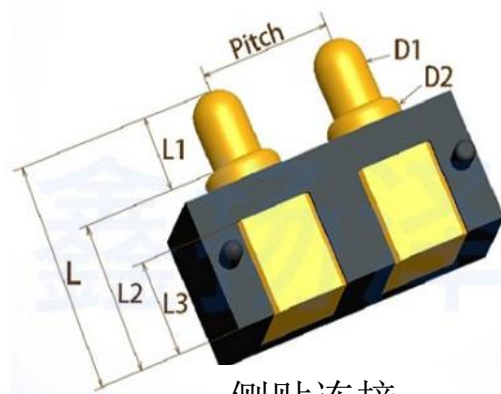

插件型

实心铜柱

侧贴连接

型号	D1	D2	D3	D4	L1	L2	L3	L4	L	类型	电流, 弹力	图纸
YZP0013-29035	1.80	2.55	2.90	2.55	0.90	0.70	0.70	1.90	3.50	插件型	1A, 80g	点击查看图纸
YZ188616058P	0.90	3.00	1.60	0.70	1.30	0.50	0.50	3.50	5.80	插件型	5A, 70g	点击查看图纸
YZ72832064P	2.75	/	5.00	3.20	1.80	/	0.50	4.10	6.40	插件型	1A, 270g	点击查看图纸
YZP0249-20067	0.90	1.50	2.00	1.50	1.00	1.20	0.40	4.50	6.70	插件型	4A, 70g	点击查看图纸
YZP0516-32075	0.90	2.20	3.20	2.20	1.00	4.20	0.50	2.30	7.50	插件型	3A, 80g	点击查看图纸
YZ196516075P	0.90	1.60	3.00	0.70	1.50	3.50	0.50	2.50	7.50	插件型	10A, 70g	点击查看图纸
YZP0440-25079	1.30	2.20	3.20	0.80	1.50	4.00	0.50	2.40	7.90	插件型	5A, 60g	点击查看图纸
YZP0232-35075	1.10	2.00	3.50	1.80	1.00	1.50	0.50	5.00	7.50	插件型	5A, 70g	点击查看图纸
YZP0540-30070	0.90	1.60	3.00	1.00	1.50	0.50	0.50	4.50	7.00	插件型	5A, 80g	点击查看图纸
YZP0521-22075	0.90	1.50	2.20	1.30	1.50	4.37	0.45	1.68	7.50	插件型	5A, 100g	点击查看图纸
YZP0007-44075	4.40	3.00	4.40	3.00	1.40	4.50	0.40	1.60	7.50	插件型	10A, 180g	点击查看图纸
YZP0414-30080	1.20	2.00	3.00	1.80	1.50	6.50	8.00	2.20	8.00	插件型	5A, 70g	点击查看图纸
YZT0319-39040	/	3.90	1.50	0.90	/	0.50	2.00	1.50	4.00	铜柱	无弹性	点击查看图纸
YZT0137-18050	1.30	1.80	/	/	3.50	1.50	/	/	5.00	铜柱	无弹性	点击查看图纸
YZF0046-21069-02070	0.90	1.50	/	/	1.90	5.00	3.20	/	6.90	侧贴连接器	2A, 50g	点击查看图纸
YZF0033-21070-02050	0.90	1.50	/	/	2.00	5.00	3.00	/	7.00	侧贴连接器	2A, 55g	点击查看图纸
YZF0006-15070-02037	0.90	1.50	/	/	2.00	5.00	2.30	/	7.00	侧贴连接器	1A, 30g	点击查看图纸