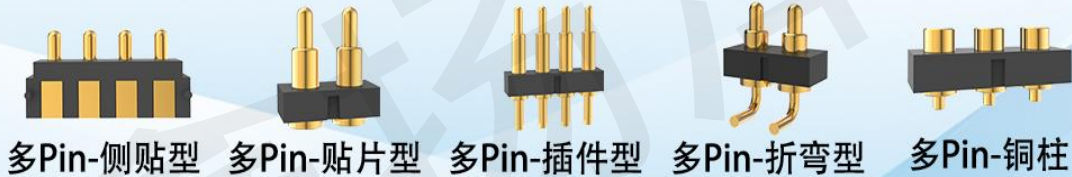

邮箱: bruce.yang@xyzpogopin.com

深圳市鑫扬泽电子有限公司

Shenzhen Xinyangze Electronics Co., Ltd.

深圳市鑫扬泽电子有限公司是经深圳政府合法注册企业，注册资本为500万人民币！本公司是一家集开发、生产、销售为一体的电子连接器专业制造企业，主要产品有pogo pin系列，充电针，信号针，弹簧针连接器，天线弹片，纽扣电池弹片，屏蔽夹子，触摸弹针，MMCX射频座，电子烟弹簧电极，智能穿戴设备连接器，贴片螺母，定位针，大电流冠簧插针等通讯行业的连接器，产品达千余种。公司产品广泛应用于家电数码、医疗设备，电器电脑、手机、汽车电器，蓝牙耳机表等诸多领域！

现有精密瑞士ESCOMATIC D5 1台，日本津上07-3自动车床4台，台湾名扬1525自动车床40台，国产宝宇CNC 07-3 12台，国产精密P4机120台 有风淋室无尘车间，全自动液压组装POGO PIN线12条，并自主开发生产治具，可提供月产能500万支。并有独立实验室，有ROSH,膜厚仪，阻抗测试仪，耐电流测试仪，寿命测试仪，可焊锡测试仪，盐雾测试仪，弹力测试仪，CCD全尺寸检查仪，以及各类生产二次加工检测测试设备，保证产品一致稳定性。

成立时间：2008年
注册资金：500万元

占地面积：4000平方米
年生产量：6000万

产品目录 | Product List

侧贴 贴片 贴片 折弯 双头 插件 铜柱 五金件

多Pin-侧贴型 多Pin-贴片型 多Pin-插件型 多Pin-折弯型 多Pin-铜柱

磁吸公座2-5pin

磁吸母座2-5pin

新能源弹针

弹片

DC座

屏蔽夹

射频座

来自瑞士的科技

公司官网：<http://xyzpogopin.com>

1/深圳市鑫扬泽电子有限公司
地址：深圳市宝安区固戍盛滔前海产业园B座418楼
2/东莞市新扬泽五金技术有限公司(东莞分公司)
地址：东莞市桥头镇锦浩科技产业园5栋7楼

联系人：杨生
电话：0755-28773277/13928475844(微信同号)
传真：0755-28891353
邮箱：bruce.yang@xyzpogopin.com