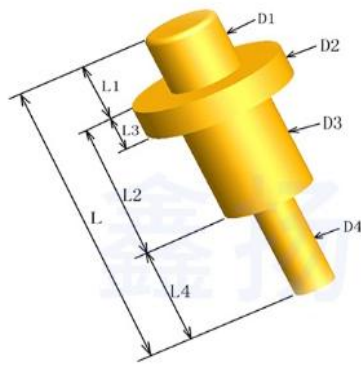

插件型

实心铜柱

侧贴连接

型号	D1	D2	D3	D4	L1	L2	L3	L4	L	类型	电流, 弹力	图纸
YZP0013-29035	1.80	2.55	2.90	2.55	0.90	0.70	0.70	1.90	3.50	插件型	1A, 80g	点击查看图纸
YZ188616058P	0.90	3.00	1.60	0.70	1.30	0.50	0.50	3.50	5.80	插件型	5A, 70g	点击查看图纸
YZ72832064P	2.75	/	5.00	3.20	1.80	/	0.50	4.10	6.40	插件型	1A, 270g	点击查看图纸
YZP0249-20067	0.90	1.50	2.00	1.50	1.00	1.20	0.40	4.50	6.70	插件型	4A, 70g	点击查看图纸
YZP0516-32075	0.90	2.20	3.20	2.20	1.00	4.20	0.50	2.30	7.50	插件型	3A, 80g	点击查看图纸
YZ196516075P	0.90	1.60	3.00	0.70	1.50	3.50	0.50	2.50	7.50	插件型	10A, 70g	点击查看图纸
YZP0440-25079	1.30	2.20	3.20	0.80	1.50	4.00	0.50	2.40	7.90	插件型	5A, 60g	点击查看图纸
YZP0232-35075	1.10	2.00	3.50	1.80	1.00	1.50	0.50	5.00	7.50	插件型	5A, 70g	点击查看图纸
YZP0540-30070	0.90	1.60	3.00	1.00	1.50	0.50	0.50	4.50	7.00	插件型	5A, 80g	点击查看图纸
YZP0521-22075	0.90	1.50	2.20	1.30	1.50	4.37	0.45	1.68	7.50	插件型	5A, 100g	点击查看图纸
YZP0007-44075	4.40	3.00	4.40	3.00	1.40	4.50	0.40	1.60	7.50	插件型	10A, 180g	点击查看图纸
YZP0414-30080	1.20	2.00	3.00	1.80	1.50	6.50	8.00	2.20	8.00	插件型	5A, 70g	点击查看图纸
YZT0319-39040	/	3.90	1.50	0.90	/	0.50	2.00	1.50	4.00	铜柱	无弹性	点击查看图纸
YZT0137-18050	1.30	1.80	/	/	3.50	1.50	/	/	5.00	铜柱	无弹性	点击查看图纸
YZF0046-21069-02070	0.90	1.50	/	/	1.90	5.00	3.20	/	6.90	侧贴连接器	2A, 50g	点击查看图纸
YZF0033-21070-02050	0.90	1.50	/	/	2.00	5.00	3.00	/	7.00	侧贴连接器	2A, 55g	点击查看图纸
YZF0006-15070-02037	0.90	1.50	/	/	2.00	5.00	2.30	/	7.00	侧贴连接器	1A, 30g	点击查看图纸