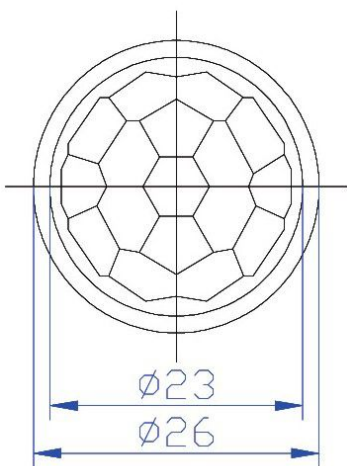

参数规格

型号	焦距	角度	距离	尺寸	材料
Model	Focus	Angel	Length	Type	Material
S9008	11.5mm	120°	10m	26mm×26mm×17.3mm	HDPE

透镜说明: 广泛应用于人体感应开关, 报警器, 红外测温仪和红外成像等方面, 可为用户提供不同感应角度, 感应距离、尺寸、测试比。

联系方式

南阳森霸光电股份有限公司

地址: 深圳市宝安区西乡固戍华万工业园 4 栋 2 楼