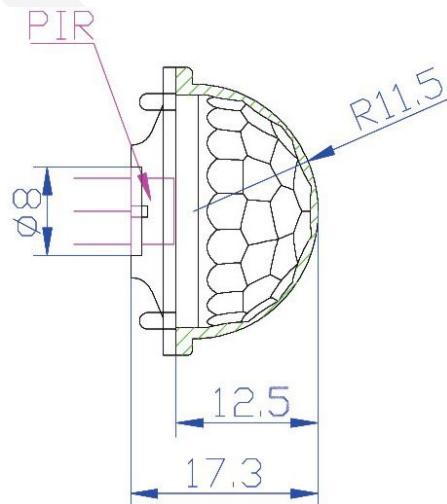

参数规格

型号	焦距	角度	距离	尺寸	材料
Model	Focus	Angel	Length	Type	Material
S9008	11.5mm	120°	10m	26mm×26mm×17.3mm	HDPE

透镜说明: 广泛应用于人体感应开关, 报警器, 红外测温仪和红外成像等方面, 可为用户提供不同感应角度, 感应距离、尺寸、测试比。

联系方式

南阳森霸光电股份有限公司

地址: 深圳市宝安区西乡固戍华万工业园 4 栋 2 楼