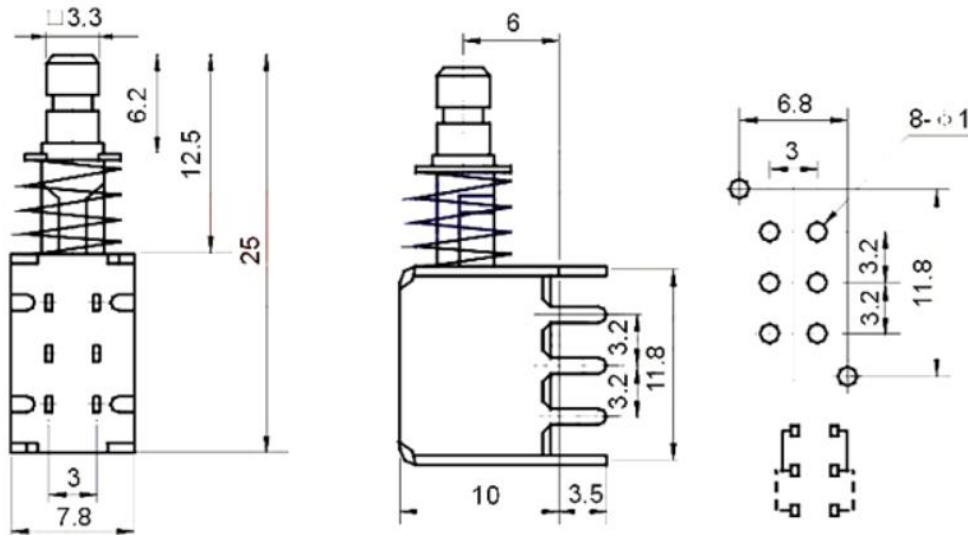

直键开关/有锁/无锁

产品名称：直键开关

品牌：Weddek 维迪可

型号：PS-22F02 有锁/03 无锁

产品尺寸

安装孔尺寸图

备注：开关按键帽可选择红、黄、蓝、绿、白、灰等多种颜色。