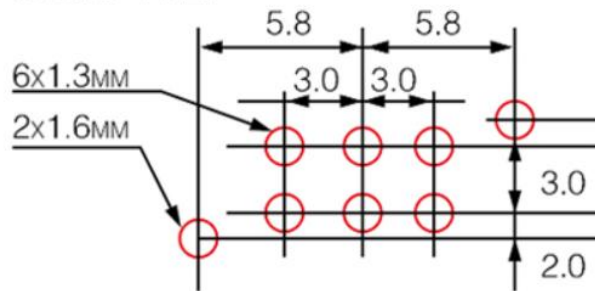

直键开关/有锁/无锁

产品名称：直键开关

品牌：Weddek 维迪可

型号：PS-22F02 有锁/03 无锁

产品尺寸

安装孔尺寸图

备注：开关按键帽可选择红、黄、蓝、绿、白、灰等多种颜色。