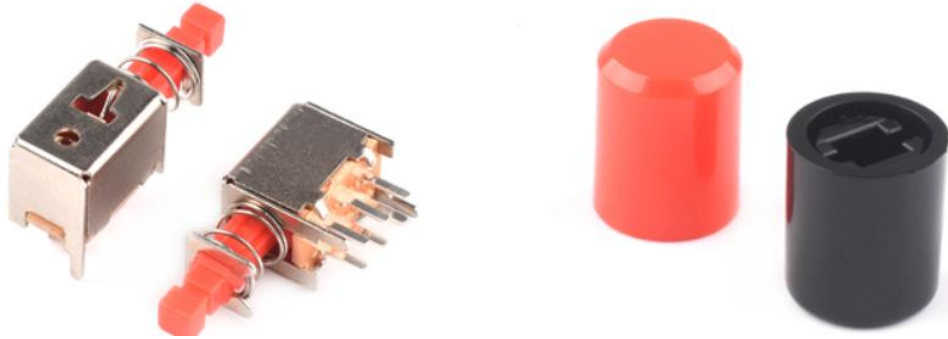

直键开关/有锁/无锁

产品名称：直键开关

品牌：Weddek 维迪可

型号：PS-22F02 有锁/03 无锁

产品尺寸

安装孔尺寸图

备注：开关按键帽可选择红、黄、蓝、绿、白、灰等多种颜色。