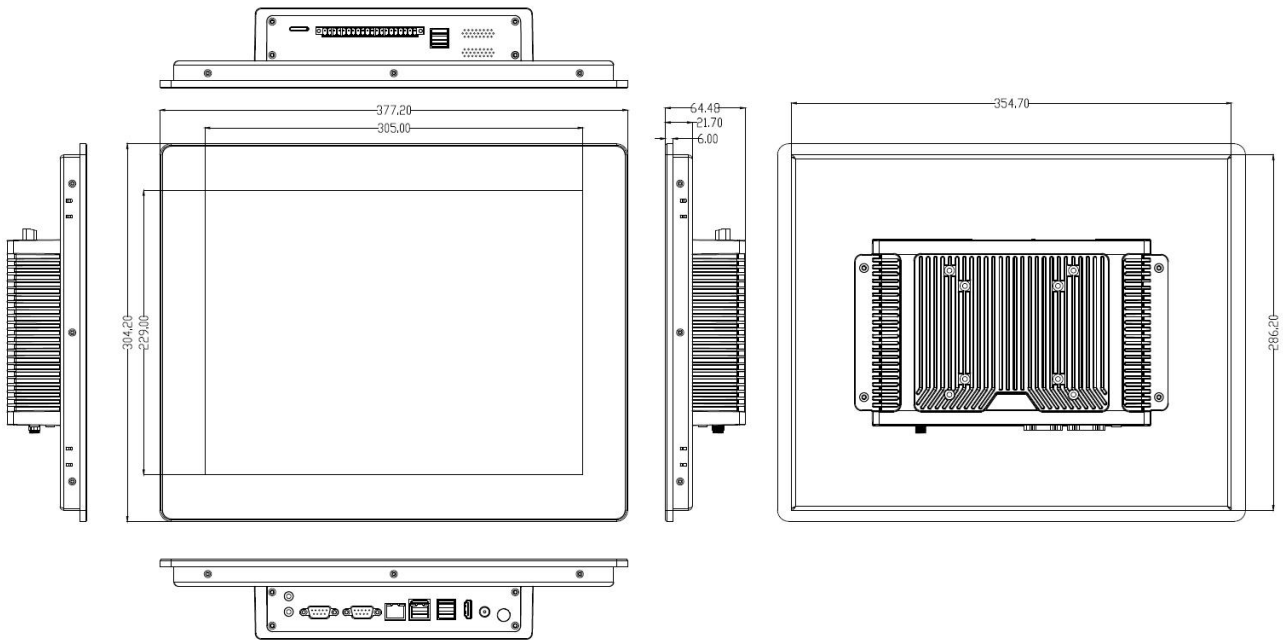

### 2.1 规格尺寸

总体尺寸：377.20x304.20x64.48mm

机柜开孔：354.70x286.20mm